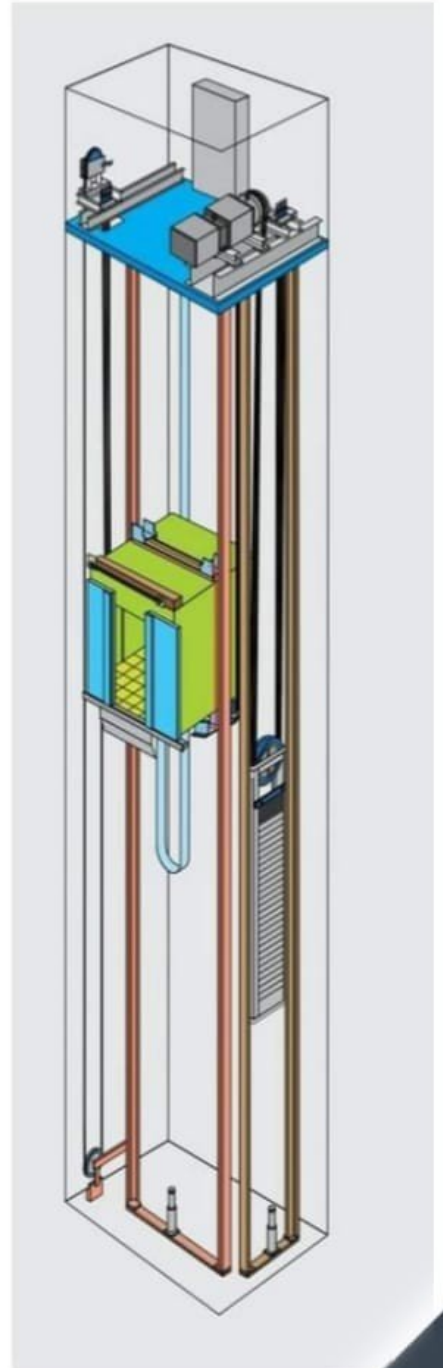

Eker-QS

Eker-FORCE

Eker-SMART

Eker-STRONG LITE

Eker-STRONG PLUS

ميتا للمصاعد
META FOR ELEVATOR

أجهزة التحكم

هي الأداة الأهم من حيث القدرة على ضبط وتشغيل المصعد، لذا توفر لعملائنا مجموعة متنوعة من أجهزة التحكم تناسب طبيعة عمل المصعد.