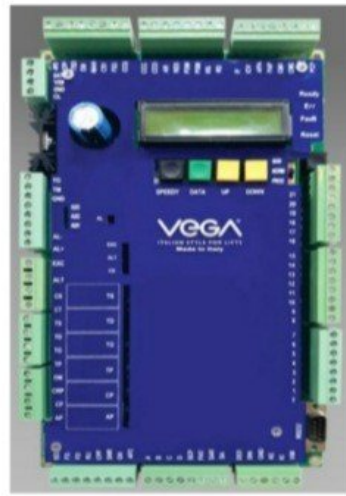

Eker-QS

Eker-FORCE

Eker-SMART

Eker-STRONG LITE

Eker-STRONG PLUS

ميتا للمصاعد
META FOR ELEVATOR

أجهزة التحكم

هي الأداة الأهم من حيث القدرة على ضبط وتشغيل المصعد، لذا توفر لعملائنا مجموعة متنوعة من أجهزة التحكم تناسب طبيعة عمل المصعد.

ميتا للمصاعد
META FOR ELEVATOR

Buttons

الأزرار

ميتا للمصاعد
META FOR ELEVATOR

U21TM002

U21YT001

U20KU0001

U21YR0002